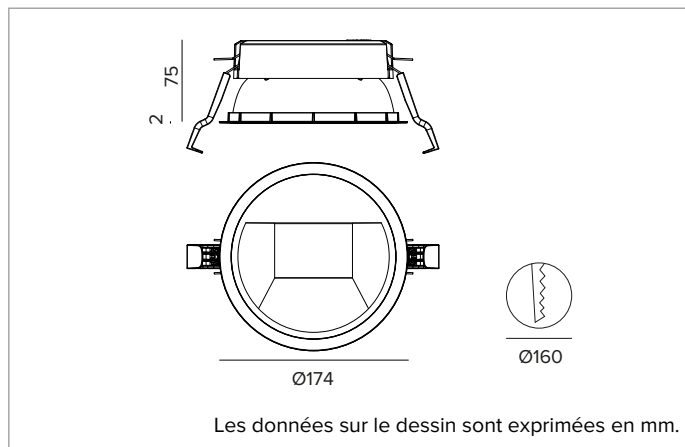

## Downlight encastrable à LED version trim

	4000K	H(m)	D1(m)	D2(m)	E <sub>max</sub> (lx)		
	Ra80	42°	77°				
Fixture Power	24W	1	0.86	1.70	1897		
Source Flux	3461lm	2	1.73	3.40	474		
Fixture Flux	2398lm	3	2.59	5.11	211		
Efficacy	100lm/W	4	3.46	6.81	119		
TS1573	I <sub>max</sub> =633cd/klm	I <sub>max</sub>	2192cd	5	4.32	8.51	76